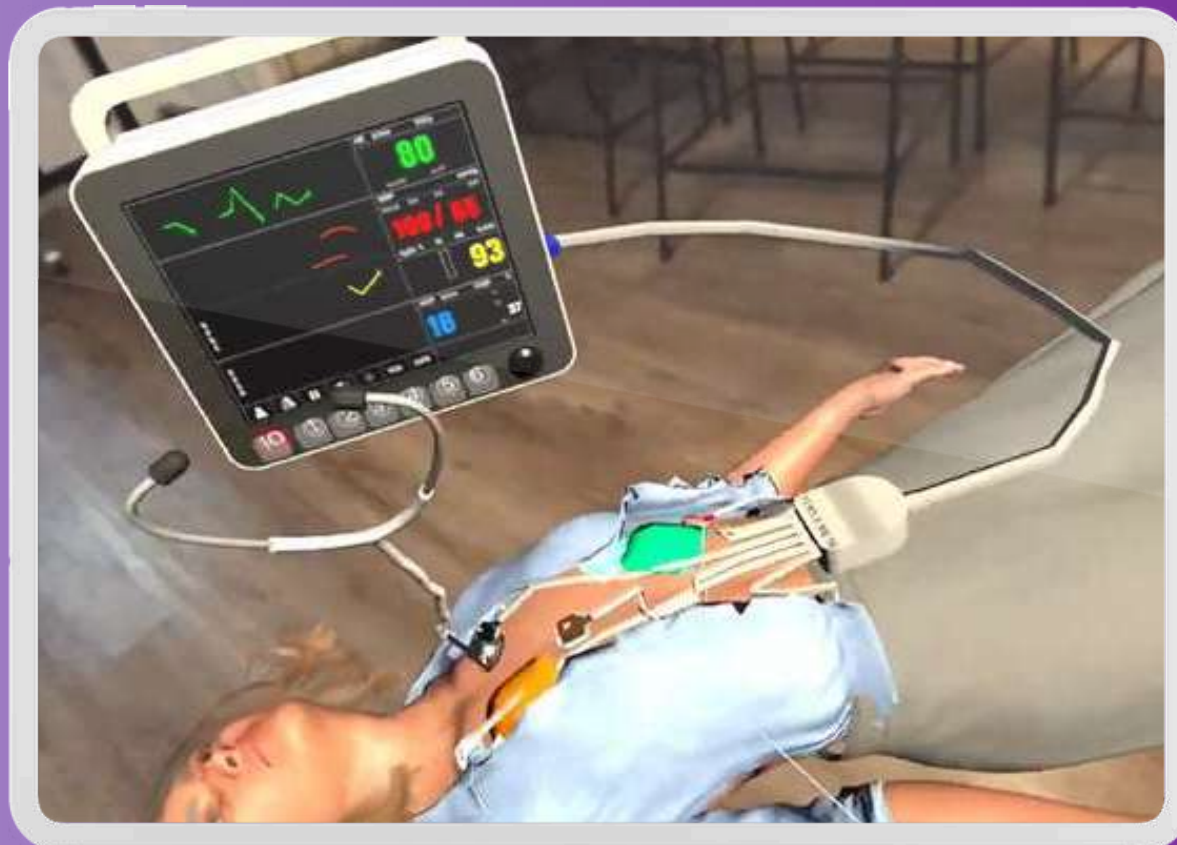

DESARROLLOS DE REALIDAD VIRTUAL

CREAMOS SOFTWARE A MEDIDA

www.cyssa.com.ar

SIMDRON

Simulador de Dron

SIMDron

Es una plataforma de simulación de vanguardia diseñada para transformar la manera en que los pilotos, desde entusiastas hasta profesionales, interactúan con la tecnología de drones. A través de un entorno de Realidad Virtual de alta fidelidad, la aplicación traslada al usuario directamente a la cabina de mando (FPV), ofreciendo una experiencia de vuelo hiperrealista que elimina las barreras físicas y los riesgos económicos del entrenamiento tradicional.

SIPRE

Primera Respuesta en Emergencias

SIPRE

Es un simulador de realidad virtual inmersiva desarrollado en Argentina para atender las necesidades de formación de profesionales y académicos en situaciones de PRIMERA RESPUESTA. Orientado al tratamiento prehospitalario de víctimas múltiples en un entorno de alto estrés.

CIVIL

Orientado a Protocolos MCI, PHTLS y TRIAGE

MILITAR

Orientado a Protocolos MCI, PHTLS, ATLS, TRIAGE, CASEVAC/MEDEVAC

ASISTE VR+

Primera respuesta en Realidad Mixta

ASISTE VR+

Surgió como una iniciativa de gamificación que busca generar una plataforma de realidades extendidas donde se puedan realizar prácticas de simulación clínica con un paciente y equipamiento virtual.

Es una aplicación con una estructura abierta, para que no represente una situación predefinida sino que sea una herramienta donde las diferentes variables que intervienen puedan modificarse en tiempo real según la planificación del docente.